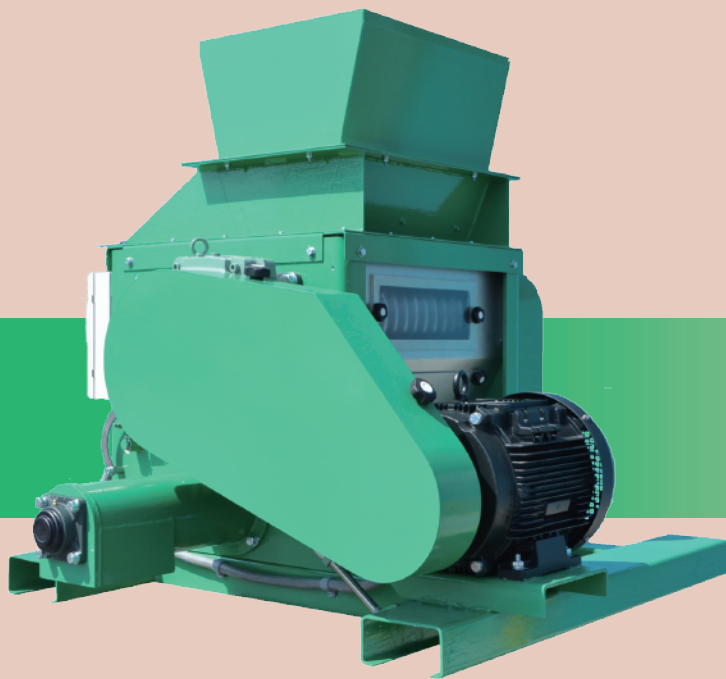

工事不要！置くだけですぐ使える飼料用米粉砕機

飼料用米を細かく粉砕し、給餌しやすい形状に

玄米

生粃

家畜の好みに合わせて粒度も調整できます！

お米を家畜にそのまま与えても、ほとんど消化されません。粉砕することにより、消化を助けます。

機械維持がラクになる！二つのポイント

①ダスト対策もバッチリ

穀物を粉砕すると、大量の粉塵が発生します。飼料用米粉砕機 E 型は、粉塵の発生が少ないローラー方式によるすりつぶし構造に加え、機械の隙間からのホコリもしっかりガード。作業性も向上します。

②メンテナンスコストを抑制

機械の心臓部となるローラーは分割構造になっており、摩耗状態に応じて部分的な交換が可能です。そのため、機械維持にかかる費用をグッと抑えることができます。

仕様

使用電力	7.5kw
電源	AC200V
生産能力	2,500kg/h(玄米粉砕時)
外形寸法	奥行: 1185mm 幅: 1190mm 高さ: 1150mm