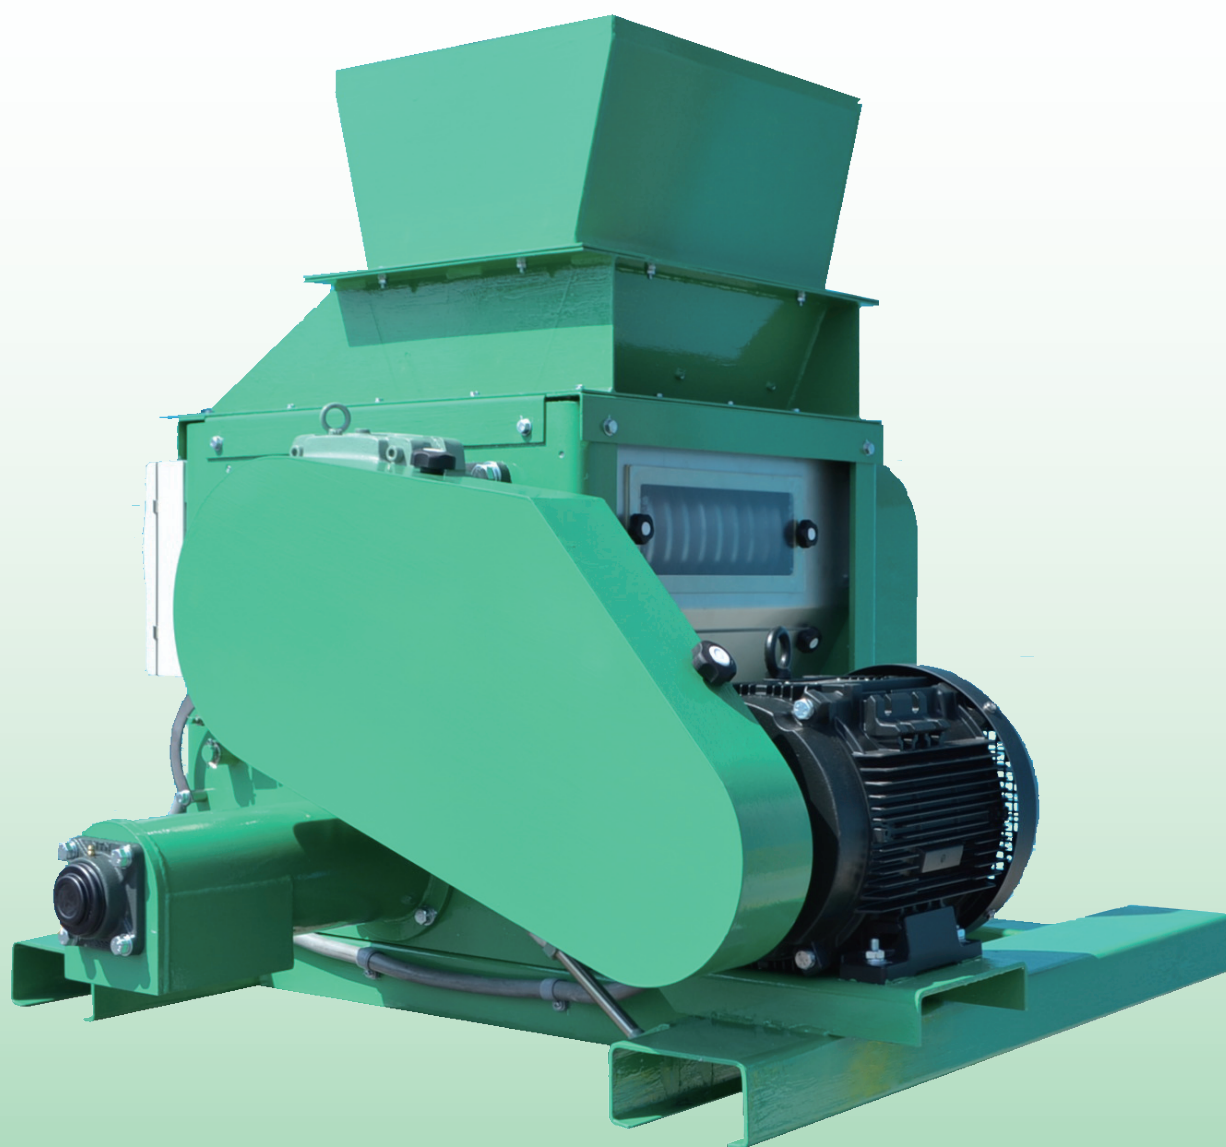

粉碎粒度の調整が可能

飼料用米粉砕機 E型

関西産業株式会社
KANSAI CORPORATION